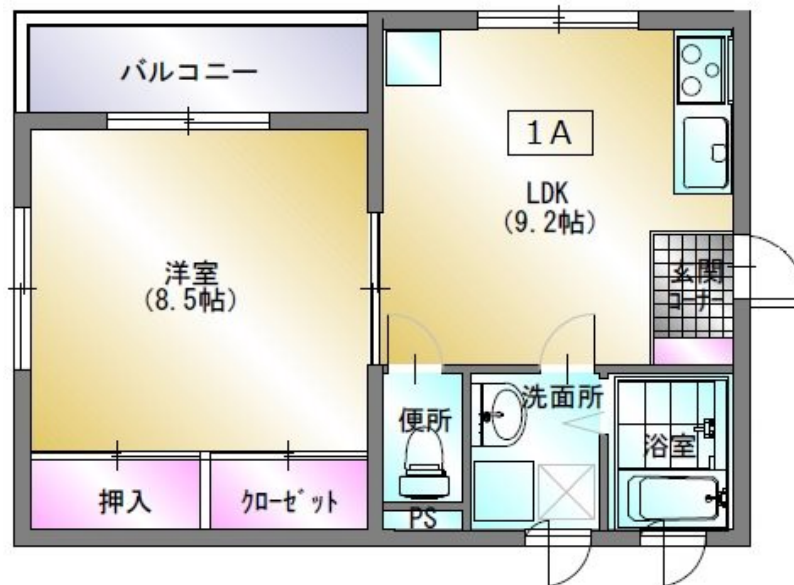

### 【外観】

### 【間取り図】

図面と現況が異なる場合は現況が優先となります。

間取りの「S」はサービスルーム(納戸)です。

間取り	1LDK		
敷金	1ヶ月	礼金	無
敷引/償却金	-	保証金	-
物件種別	マンション		
建物名・部屋番号	マジェスティックMC吹上 1A号室		
物件所在地	青森県八戸市吹上1丁目		
交通	市営・南部 吹上 バス停徒歩2分		
間取詳細	LDK(9.2畳) 洋室(8.5畳)		
構造・規模	鉄筋コンクリート 3階建 1階		
専有面積	40.19㎡	向き	
築年月	2008年9月	契約期間	2年
損害保険	有 18,000円 24ヶ月	入居時期	即時
駐車場	有(敷地内) 5000円/月~		
設備	TVインターホン,エアコン,クローゼット,シューズボックス,バス・トイレ別,押入,温水洗浄便座,室内		
その他費用	[備考] ペット飼育時：敷金3ヶ月		
入居諸条件	ペット相談 二人可		
保証会社	必須 保証会社利用必須 アーク賃貸保証株式会社		
備考			